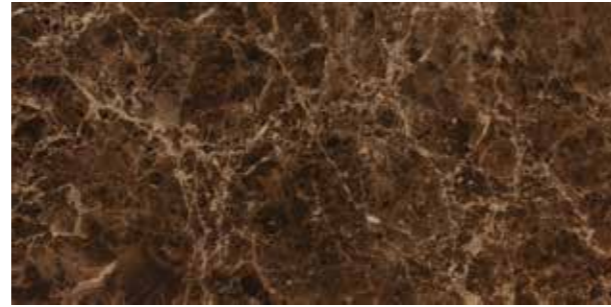

emperador dark brown