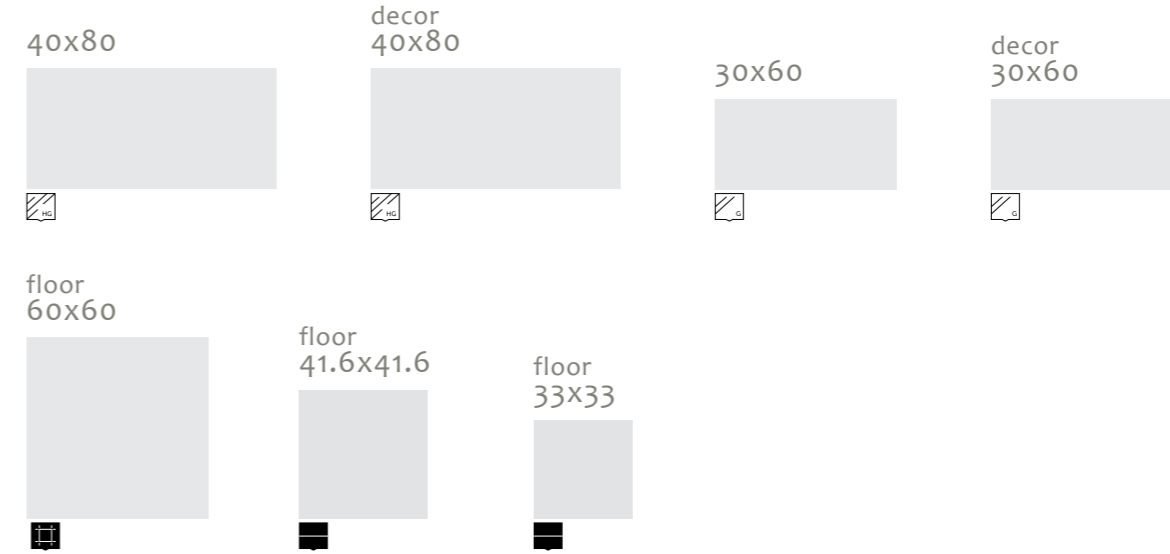

## Sizes

Name	Code	Size(CM)	Name	Code	Size(CM)	Name	Code	Size(CM)
emperador ivory	A48RZEMP-IVo.HoR	40x80	emperador ivory wave decor	A48RZEMP-IVo.HWR	40x80	emperador ivory	A06RZEMP-IVo.GoR	60x60
emperador dark brown	A48RZEMP-DBR.HoR	40x80	emperador ivory line decor	A48RZEMP-IVo.HLR	40x80	emperador brown	A06RZEMP-DBR.GoR	60x60
emperador ivory	A14RZEMP-IVo.GoR	30x60	emperador mosaic decor	A14RZEMP-MIX.GDR	30x60	emperador ivory	A07RZEMP-IVo.MoU	41.6x41.6
emperador dark brown	A14RZEMP-DBR.GoR	30x60	emperador bevel decor	A14RZEMP-DBR.GRR	30x60	emperador dark brown	A07RZEMP-DBR.GoU	41.6x41.6
			emperador decor	A14RZEMP-DBR.GPR	30x60	emperador ivory	A04REMPE-IVo.MoU	33x33
						emperador dark brown	A04RZEMP-DBR.MoU	33x33
						emperador ivory	A04RZEMP-IVo.GoU	33x33