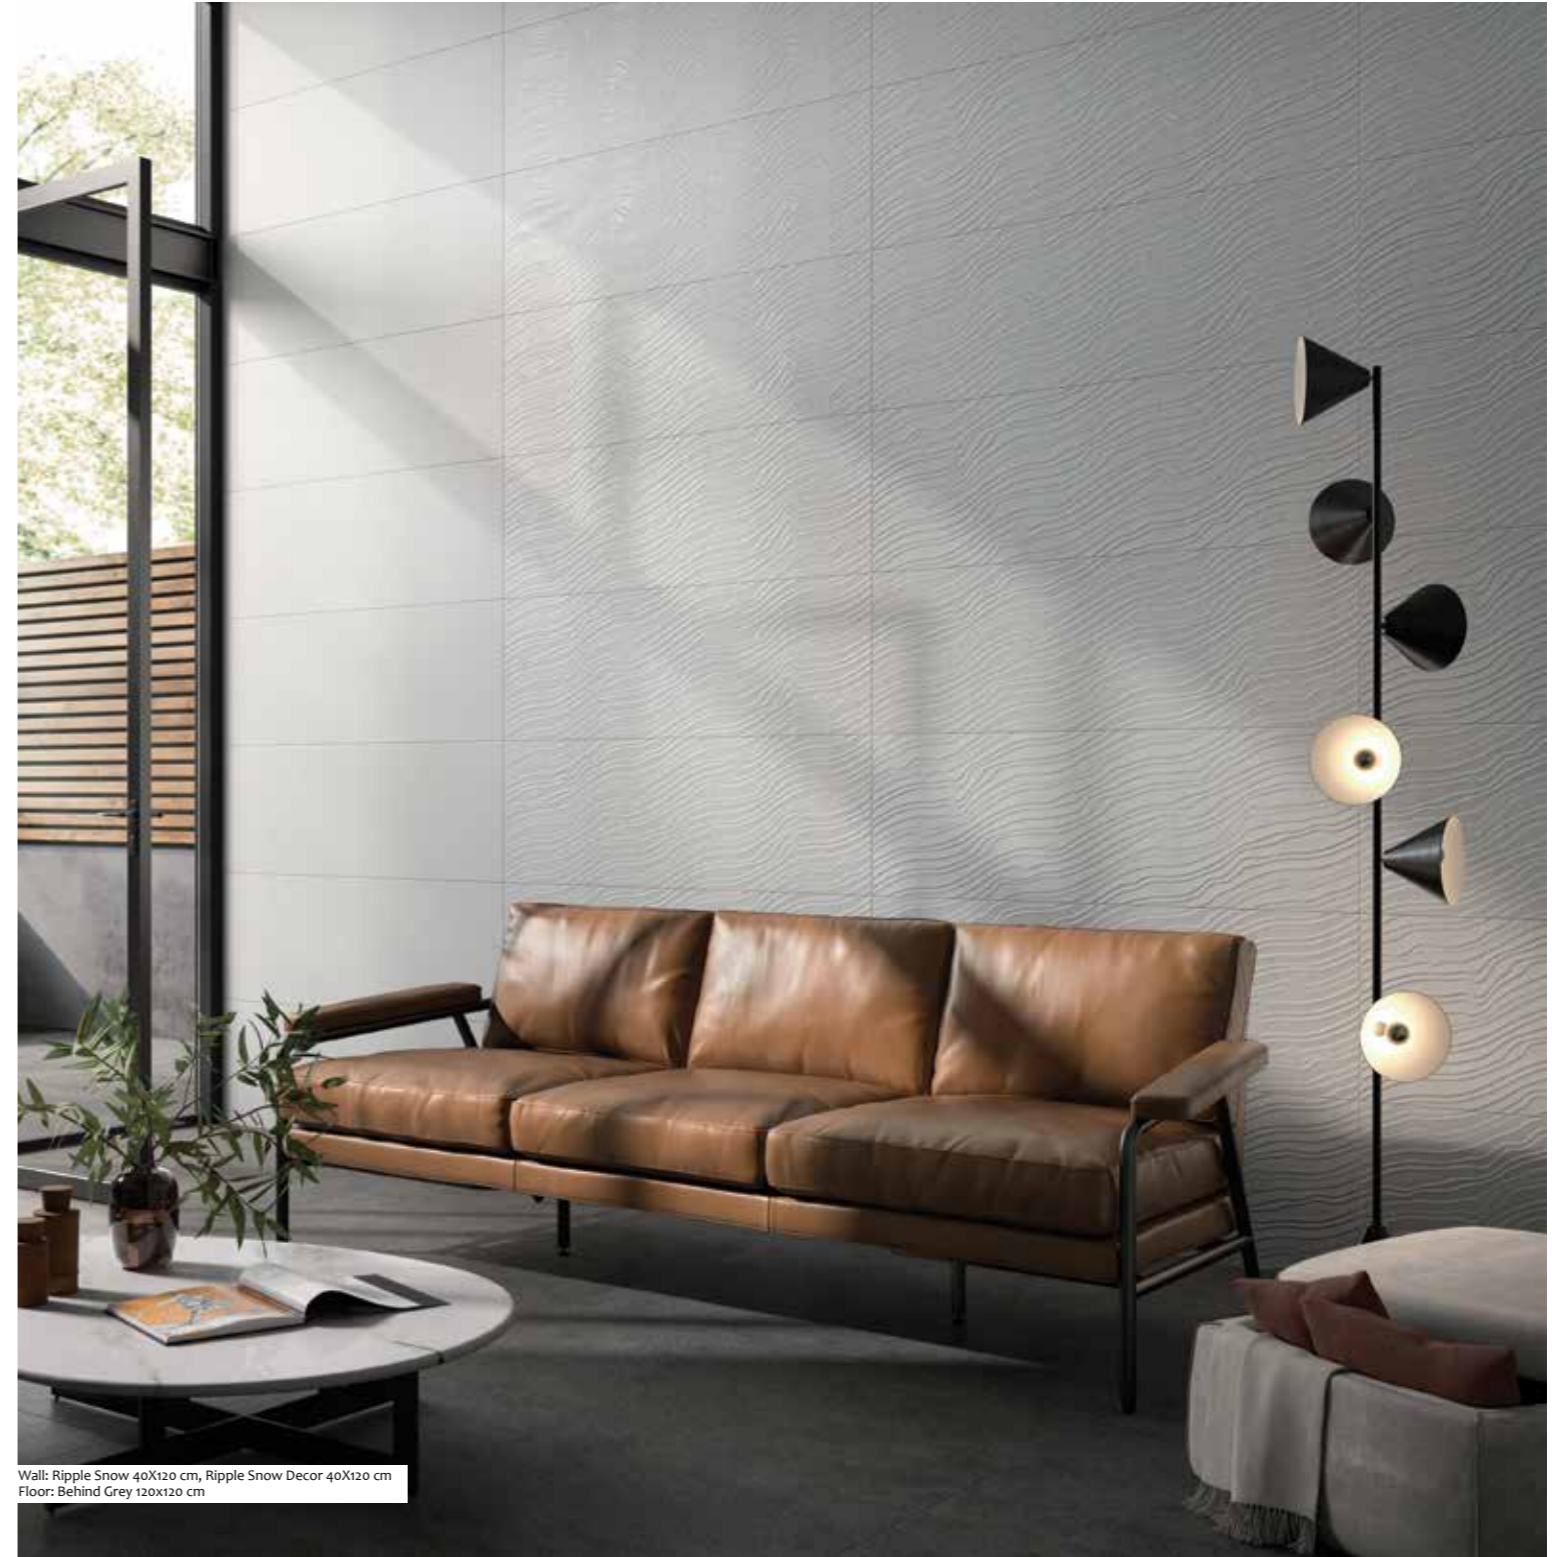

## Sizes

40X120

decor  
40X120

25x90

decor  
25x90

Wall: Ripple Snow 40x120 cm, Ripple Snow Decor 40x120 cm  
Floor: Behind Grey 120x120 cm

Name	Code	Size(CM)	Code	Size(CM)	Name	Code	Size(CM)	Code	Size(CM)
ripple snow	ARB45ZRPLSNWZMSNLR	40x120	ARB43ZRPLSNWZMSNLR	25x90	ripple snow decor	ARD45ZRPLSNWZMHW3R	40x120	ARD43ZRPLSNWZMHW3R	25x90
ripple slate grey	ARB45ZRPLSLAZMSNLR	40x120	ARB43ZRPLSLAZMSNLR	25x90	ripple slate grey decor	ARD45ZRPLSLAZMHW3R	40x120	ARD43ZRPLSLAZMHW3R	25x90
ripple ivory	ARB45ZRPLIVOZMSNLR	40x120	ARB43ZRPLIVOZMSNLR	25x90	ripple ivory decor	ARD45ZRPLIVOZMHW3R	40x120	ARD43ZRPLIVOZMHW3R	25x90
ripple burly wood	ARB45ZRPLBUWZMSNLR	40x120	ARB43ZRPLBUWZMSNLR	25x90	ripple burly wood decor	ARD45ZRPLBUWZMHW3R	40x120	ARD43ZRPLBUWZMHW3R	25x90